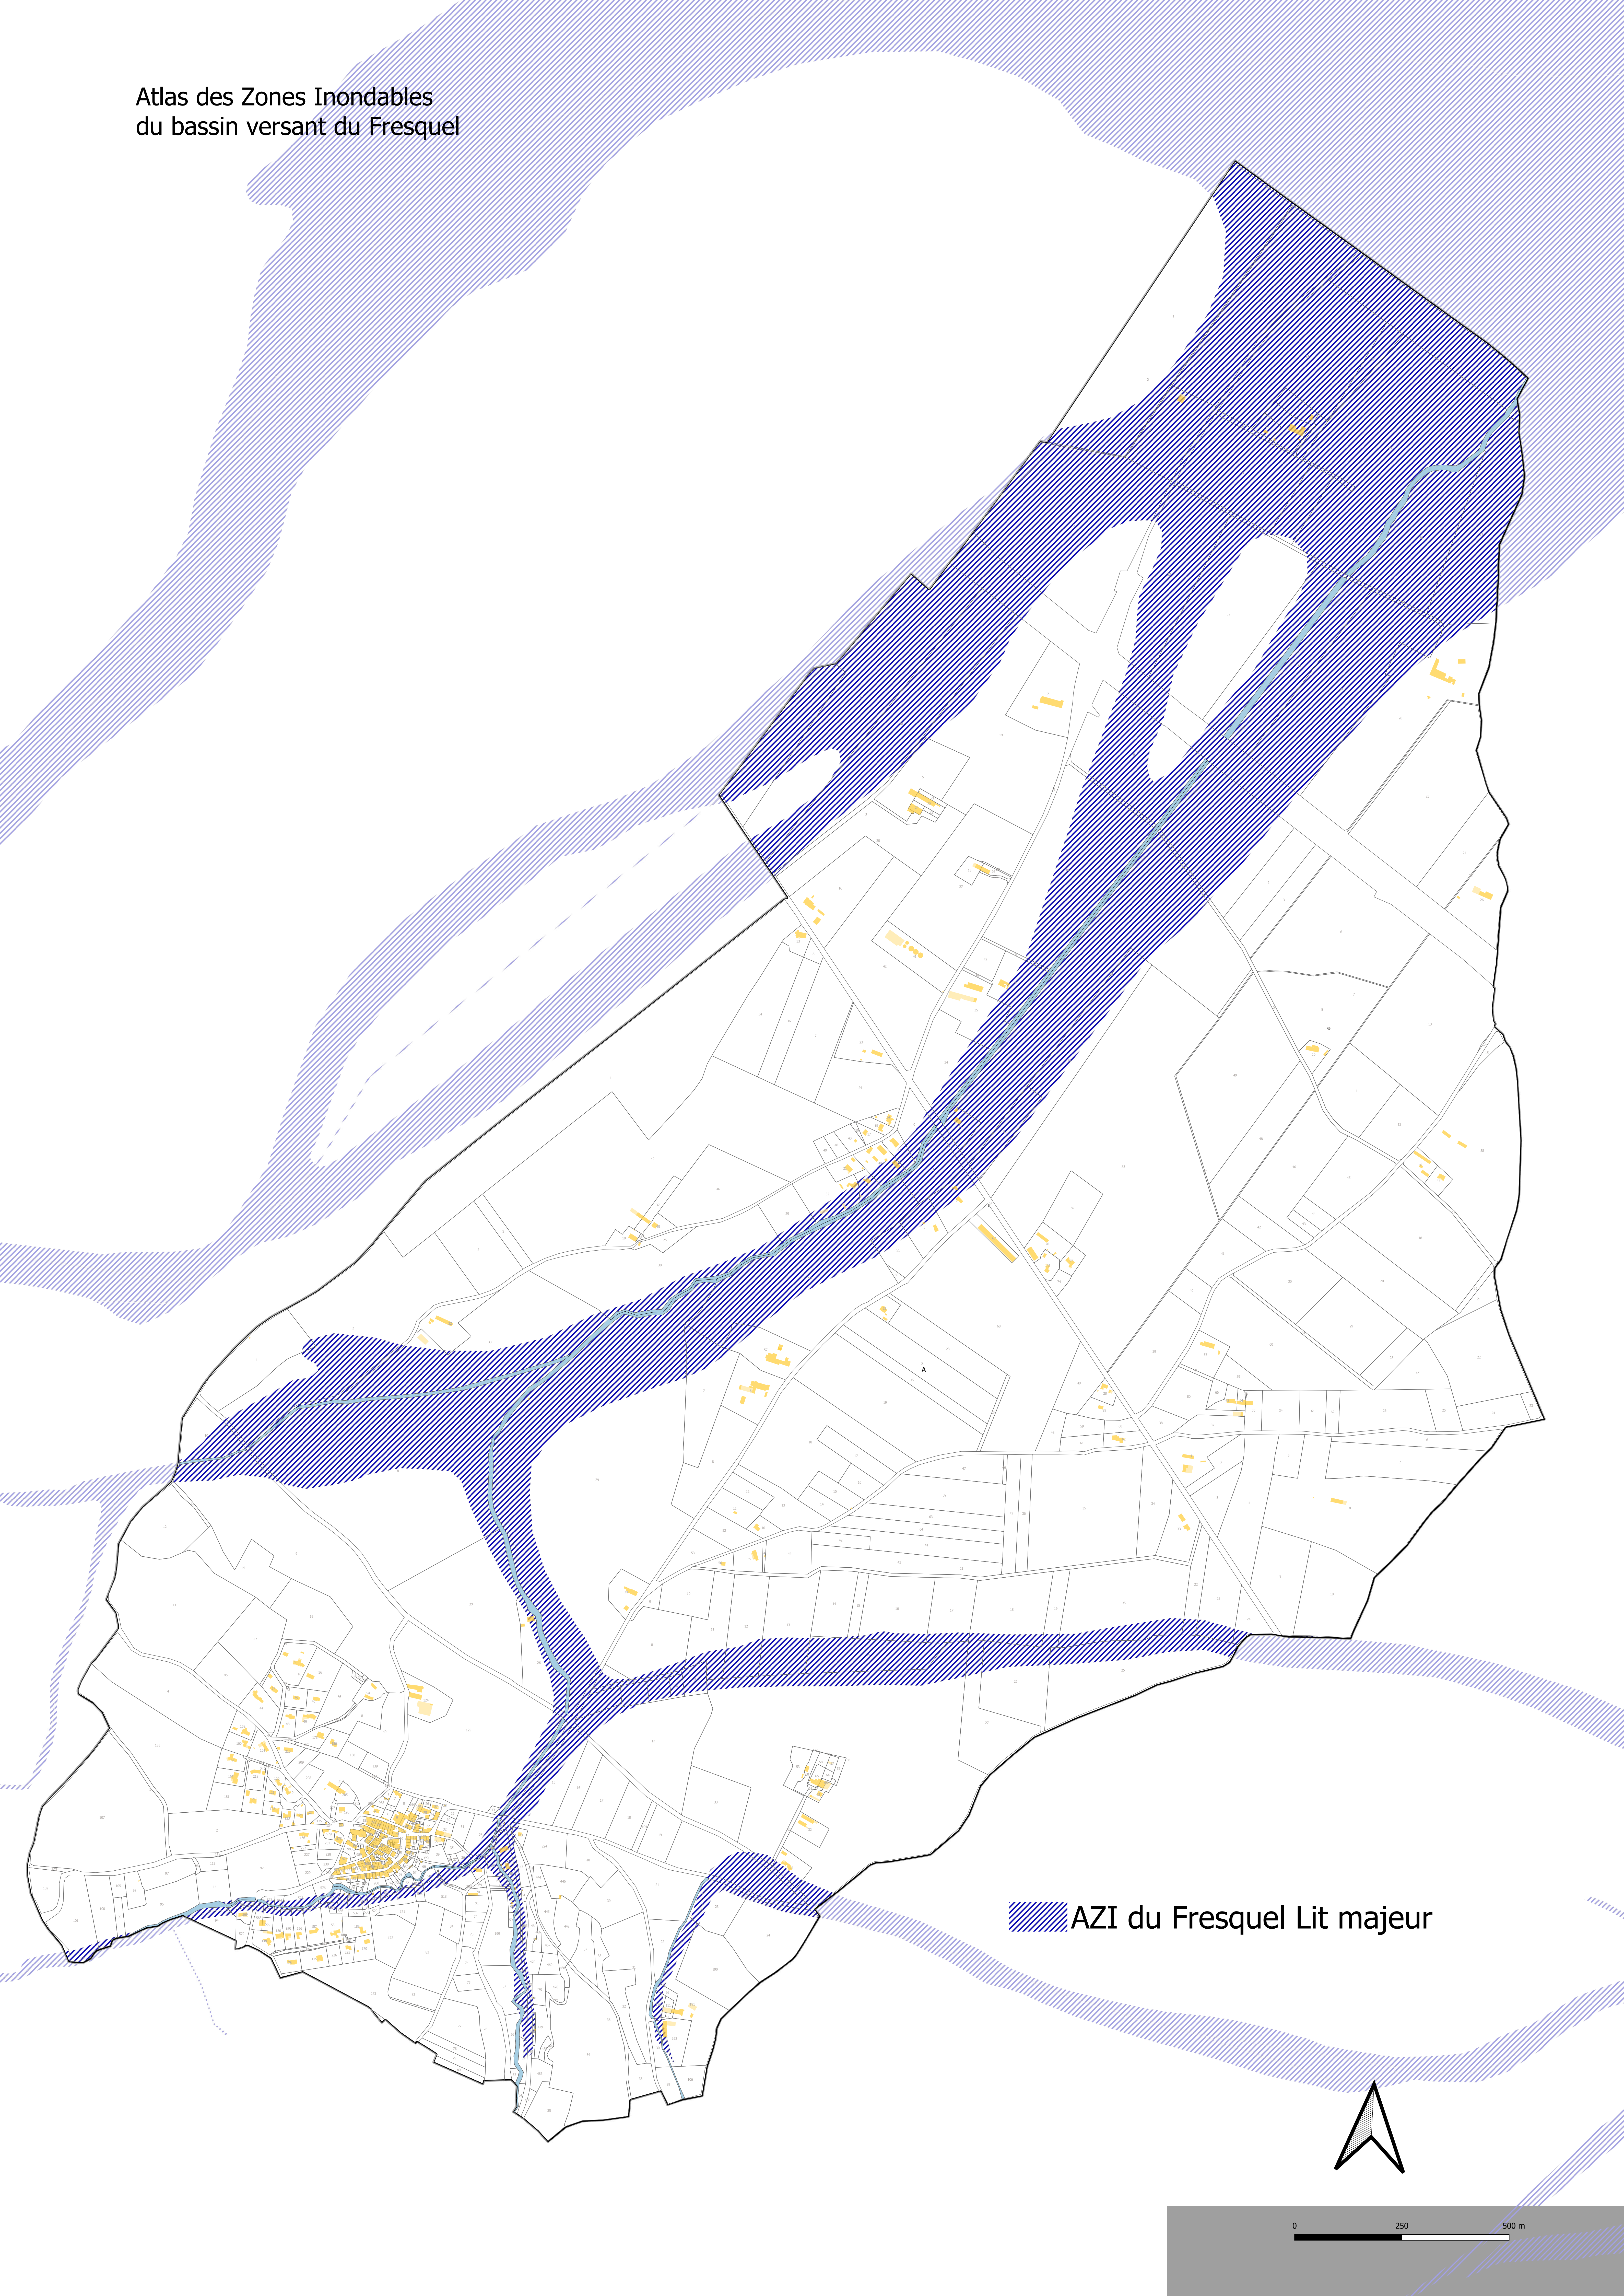

Atlas des Zones Inondables
du bassin versant du Fresquel

 AZI du Fresquel Lit majeur

0 250 500 m