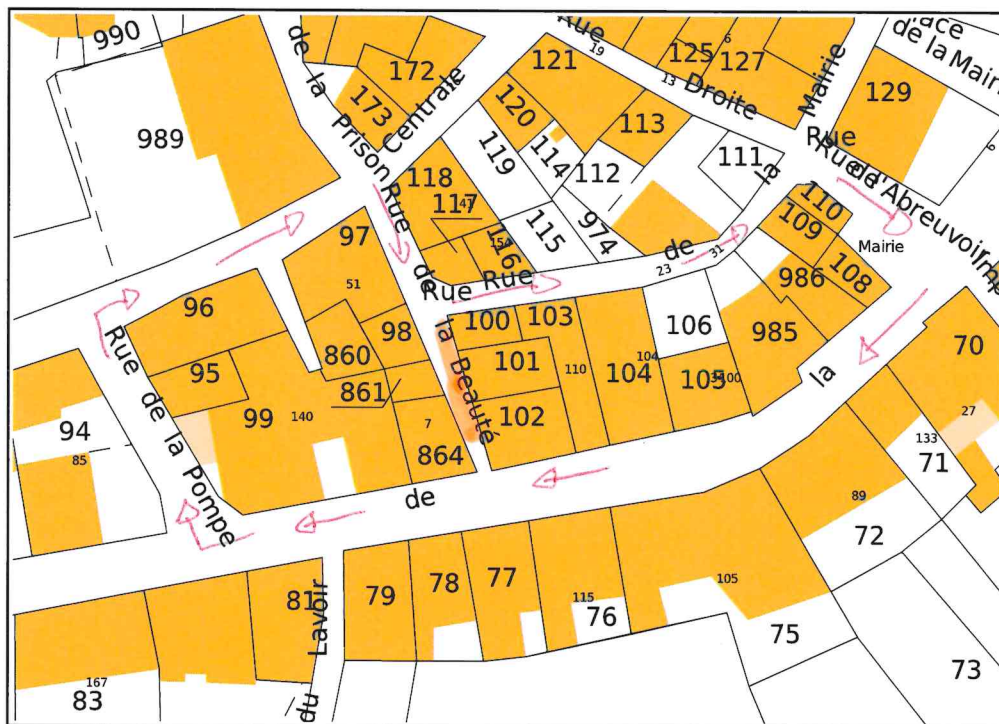


 périmètre de mix en sécurité

Service de la Documentation Nationale du Cadastre
82, rue du Maréchal Lyautey - 78103 Saint-Germain-en-Laye Cedex
SIRET 16000001400011